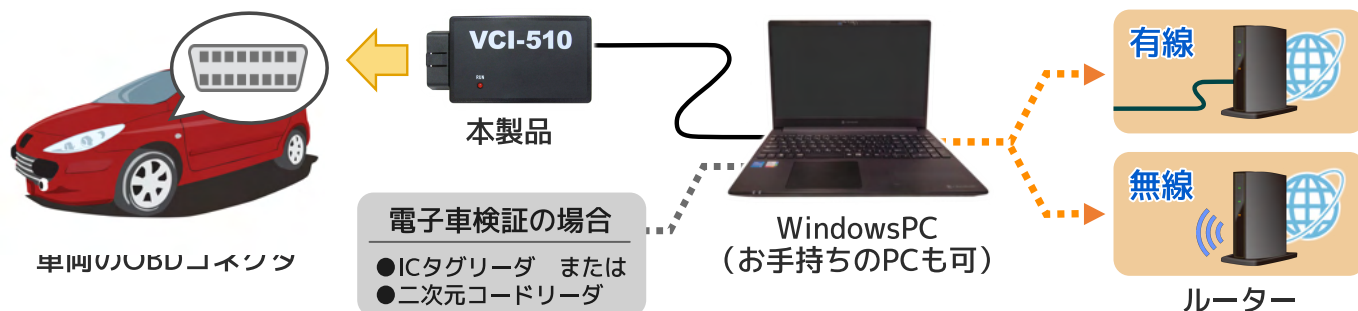

税別

56,000 円 (税込61,600円)

OBD検査専用

お手持ちのスキャンツールは
整備用としてそのまま使用可能!

初期設定不要

PCとはUSBケーブルで有線接続
繋ぐだけで即使用OK!

検査用スキャンツールが必要です!

OBD検査には、整備用スキャンツールとは別に、
認定を受けた検査用スキャンツールが必ず必要です。

セット内容

- VCI-510
- USBケーブル

繋ぐだけでカンタンOBD検査

VCI-510はUSBケーブルでPCと繋ぐだけ！ 接続すればすぐにOBD検査を実施できます。

OBD検査を行うには、環境の準備が必要です！

準備
1

インターネット環境とWindowsPC

OBD検査用サーバーとWEB通信する必要があるため、
インターネット環境と、Windows10以上のPCが必要です。